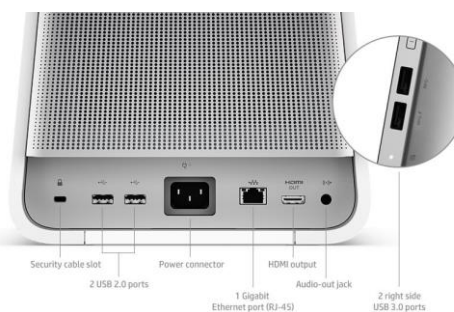

Technische Daten

Operating System

Windows 8.1

HP Illuminator

HP Illuminator, powered by the HP DLP Projektor, the HP High-Resolution Camera with up to 14.6 megapixel resolution and the Intel® RealSense™ 3D Camera for instant capture of 2D and 3D objects, along with an LED desk lamp

HP Touch Mat

20" diagonal, 20-point touch-enabled touch mat with an ultra-resistant top coating